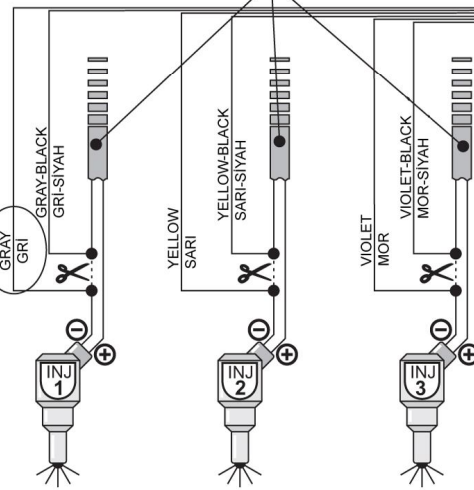

SEE PAGE 2
SAYFA 2'YE BAKIN

NOTE / NOT:

Connect the wires according to the colors of wires in A & A1. Wires in A to B, wires in A1 to B1.

Kablo renklerini A ve A1 gruplarındaki renklere göre eşleştirmelisiniz. A'daki renkler B'dekilerle, A1'deki renkler ise B1'dekilerle eşleşmelidir.

ECU

To Petrol E.F.I. Unit
Benzin E.F.I. Ünitesine

To Petrol E.F.I. Unit
Benzin E.F.I. Ünitesine

Petrol Injectors
Benzin Enjektörleri

Petrol Injectors
Benzin Enjektörleri

n°2

n°1

Gas Injectors
Gaz Enjektörleri

Gas Injectors
Gaz Enjektörleri

Temperature Sensor
Isı Sensörü

PINK-BLACK
PEMBE-SIYAH
BLACK
SIYAH

SEE PAGE 2
SAYFA 2'YE BAKIN

Cyl gray petrol=Cyl gray gas... etc.
Sil. gri benzin=Sil. gri gaz... vs.

SEE PAGE 2
SAYFA 2'YE BAKIN

ECU

NOTE / NOT:

Connect the wires according to the colors of wires in A & A1. Wires in A to B, wires in A1 to B1.

Kablo renklerini A ve A1 gruplarındaki renklere göre eşleştirmelisiniz. A'daki renkler B'dekilerle, A1'deki renkler ise B1'dekilerle eşleşmelidir.