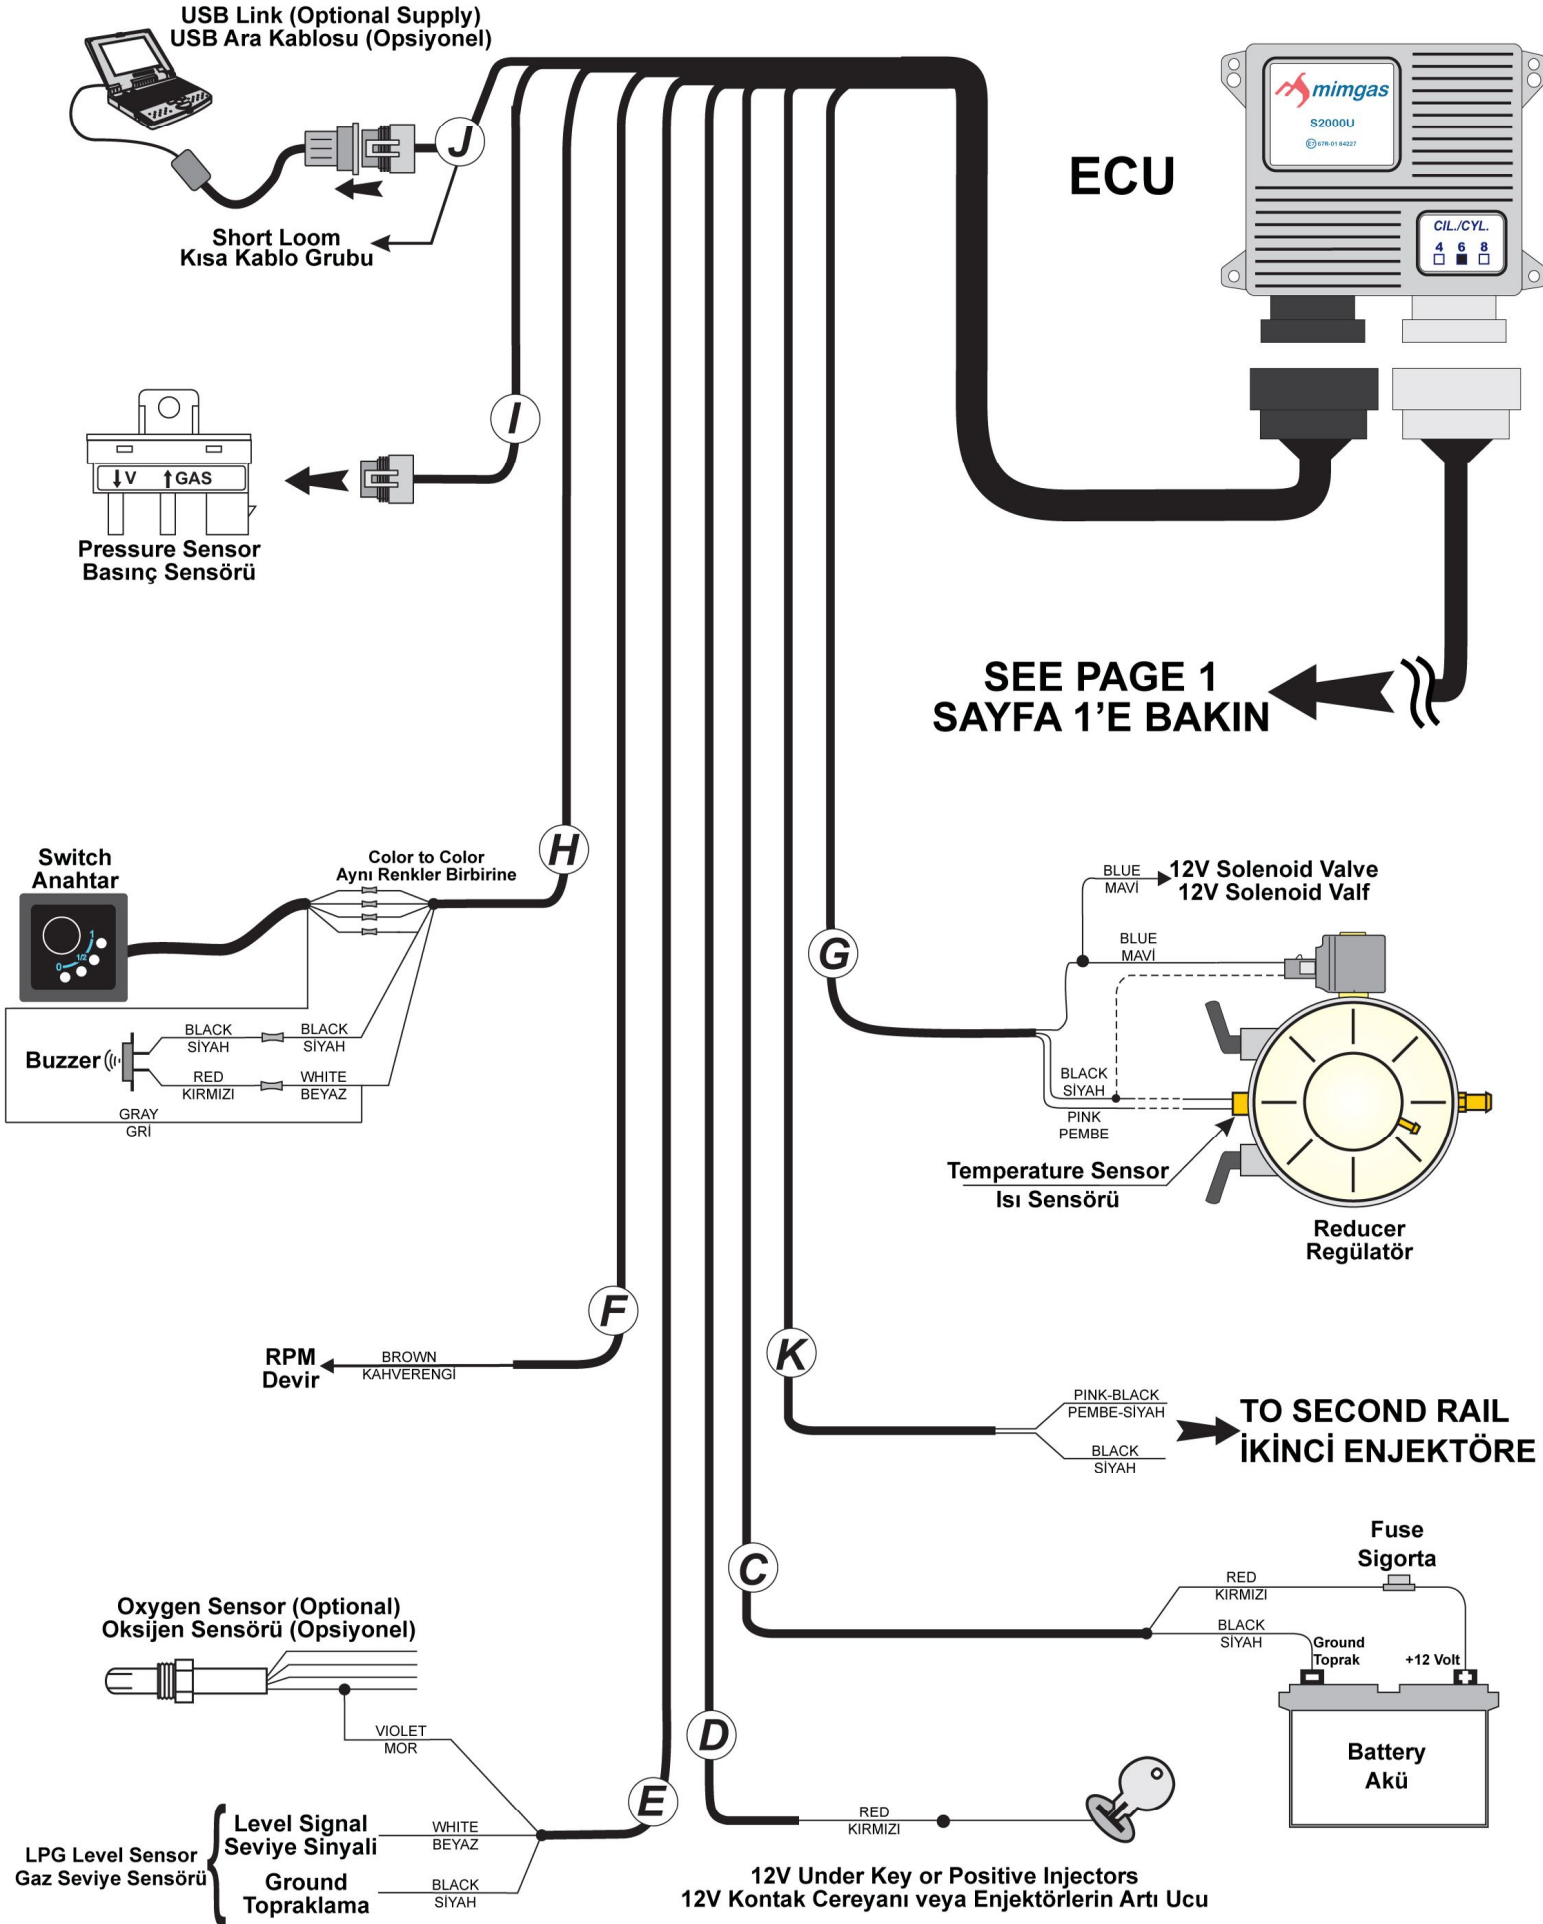

ECU

To Petrol E.F.I. Unit
Benzin E.F.I. Ünitesine

To Petrol E.F.I. Unit
Benzin E.F.I. Ünitesine

Petrol Injectors
Benzin Enjektörleri

Petrol Injectors
Benzin Enjektörleri

n°2

n°1

Gas Injectors
Gaz Enjektörleri

Gas Injectors
Gaz Enjektörleri

Temperature Sensor
Isı Sensörü

PINK-BLACK
PEMBE-SIYAH
BLACK
SIYAH

SEE PAGE 2
SAYFA 2'YE BAKIN

Cyl gray petrol=Cyl gray gas... etc.
Sil. gri benzin=Sil. gri gaz... vs.

SEE PAGE 2
SAYFA 2'YE BAKIN

ECU

NOTE / NOT:

Connect the wires according to the colors of wires in A & A1. Wires in A to B, wires in A1 to B1.

Kablo renklerini A ve A1 gruplarındaki renklere göre eşleştirmelisiniz. A'daki renkler B'dekilerle, A1'deki renkler ise B1'dekilerle eşleşmelidir.