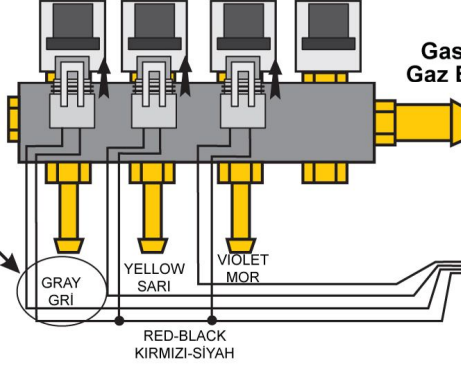

SEE PAGE 2
SAYFA 2'YE BAKIN

NOTE / NOT:

Connect the wires according to the colors of wires in A & A1. Wires in A to B, wires in A1 to B1.

Kablo renklerini A ve A1 gruplarındaki renklere göre eşleştirmelisiniz. A'daki renkler B'dekilerle, A1'deki renkler ise B1'dekilerle eşleşmelidir.

ECU

To Petrol E.F.I. Unit
Benzin E.F.I. Ünitesine

To Petrol E.F.I. Unit
Benzin E.F.I. Ünitesine

Petrol Injectors
Benzin Enjektörleri

Petrol Injectors
Benzin Enjektörleri

n°2

n°1

Gas Injectors
Gaz Enjektörleri

Gas Injectors
Gaz Enjektörleri

Temperature Sensor
Isı Sensörü

PINK-BLACK
PEMBE-SIYAH
BLACK
SIYAH

SEE PAGE 2
SAYFA 2'YE BAKIN

Cyl gray petrol=Cyl gray gas... etc.
Sil. gri benzin=Sil. gri gaz... vs.

SEE PAGE 2
SAYFA 2'YE BAKIN

ECU

NOTE / NOT:

Connect the wires according to the colors of wires in A & A1. Wires in A to B, wires in A1 to B1.

Kablo renklerini A ve A1 gruplarındaki renklere göre eşleştirmelisiniz. A'daki renkler B'dekilerle, A1'deki renkler ise B1'dekilerle eşleşmelidir.