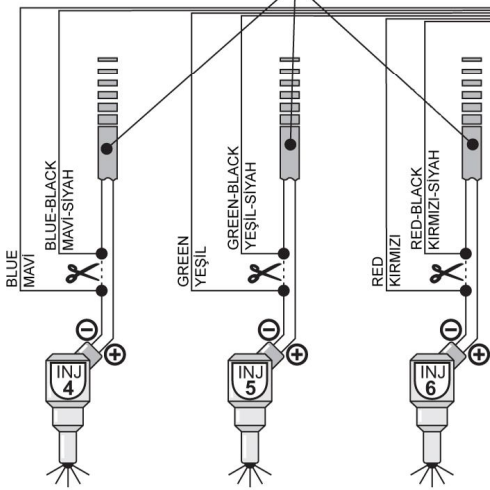

SEE PAGE 2
SAYFA 2'YE BAKIN

NOTE / NOT:

Connect the wires according to the colors of wires in A & A1. Wires in A to B, wires in A1 to B1.

Kablo renklerini A ve A1 gruplarındaki renklere göre eşleştirmelisiniz. A'daki renkler B'dekilerle, A1'deki renkler ise B1'dekilerle eşleşmelidir.

ECU

To Petrol E.F.I. Unit
Benzin E.F.I. Ünitesine

To Petrol E.F.I. Unit
Benzin E.F.I. Ünitesine

Petrol Injectors
Benzin Enjektörleri

Petrol Injectors
Benzin Enjektörleri

n°2

n°1

Gas Injectors
Gaz Enjektörleri

Gas Injectors
Gaz Enjektörleri

Temperature Sensor
Isı Sensörü

PINK-BLACK
PEMBE-SIYAH
BLACK
SIYAH

SEE PAGE 2
SAYFA 2'YE BAKIN

Cyl gray petrol=Cyl gray gas... etc.
Sil. gri benzin=Sil. gri gaz... vs.

SEE PAGE 2
SAYFA 2'YE BAKIN

ECU

NOTE / NOT:

Connect the wires according to the colors of wires in A & A1. Wires in A to B, wires in A1 to B1.

Kablo renklerini A ve A1 gruplarındaki renklere göre eşleştirmelisiniz. A'daki renkler B'dekilerle, A1'deki renkler ise B1'dekilerle eşleşmelidir.