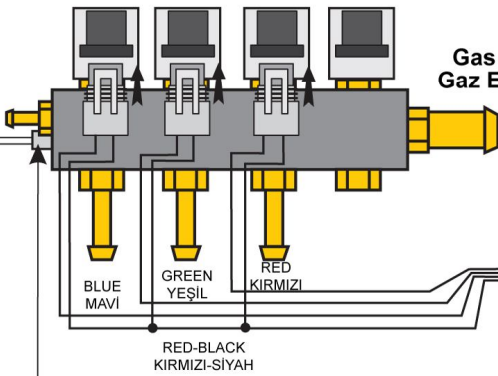

SEE PAGE 2
SAYFA 2'YE BAKIN

NOTE / NOT:

Connect the wires according to the colors of wires in A & A1. Wires in A to B, wires in A1 to B1.

Kablo renklerini A ve A1 gruplarındaki renklere göre eşleştirmelisiniz. A'daki renkler B'dekilerle, A1'deki renkler ise B1'dekilerle eşleşmelidir.

ECU

To Petrol E.F.I. Unit
Benzin E.F.I. Ünitesine

To Petrol E.F.I. Unit
Benzin E.F.I. Ünitesine

Petrol Injectors
Benzin Enjektörleri

Petrol Injectors
Benzin Enjektörleri

n°2

n°1

Gas Injectors
Gaz Enjektörleri

Gas Injectors
Gaz Enjektörleri

Temperature Sensor
Isı Sensörü

PINK-BLACK
PEMBE-SIYAH
BLACK
SIYAH

SEE PAGE 2
SAYFA 2'YE BAKIN

Cyl gray petrol=Cyl gray gas... etc.
Sil. gri benzin=Sil. gri gaz... vs.

SEE PAGE 2
SAYFA 2'YE BAKIN

ECU

NOTE / NOT:

Connect the wires according to the colors of wires in A & A1. Wires in A to B, wires in A1 to B1.

Kablo renklerini A ve A1 gruplarındaki renklere göre eşleştirmelisiniz. A'daki renkler B'dekilerle, A1'deki renkler ise B1'dekilerle eşleşmelidir.